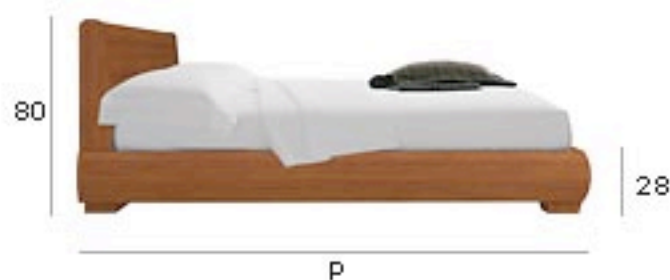

Letto dalle forme bombate, un design originale dal gusto orientale. Sumo crea un'atmosfera piacevole e rilassante.

Disponibile nelle versioni senza e con contenitore

L. 165,6	P. 228,2 cm	(per rete 153x205)
L. 173,9	P. 216,6 cm	(per rete 160x190)*
L. 206,2	P. 228,2 cm	(per rete 193x205)

Essenze

	Ciliegio CG
	Rovere moro RM

* Ciliegio disponibile solo nella versione per rete 160x190